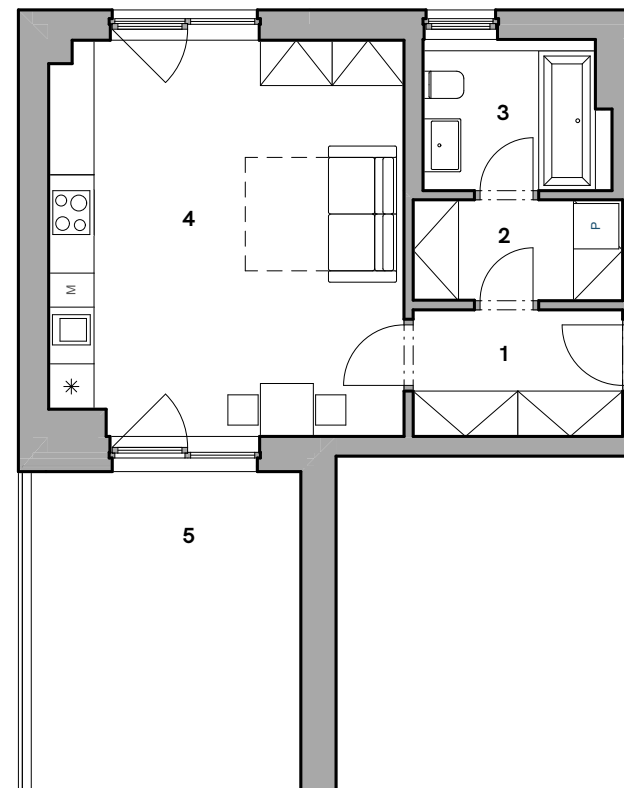

Číslo bytu **09.04.09**  
 Typ **1+kk**  
 Podlahová plocha [m<sup>2</sup>] **39,2 m<sup>2</sup>**  
 Nadzemní podlaží **4**  
 Budova **09**

č.	Název místnosti	Plocha [m <sup>2</sup> ]
1	Chodba	4,6
2	Šatna	3,7
3	Koupelna	4,5
4	Obývací pokoj + kk	24,3
<b>Obytná plocha</b>		<b>37,1 m<sup>2</sup></b>
<b>Podlahová plocha</b>		<b>39,2 m<sup>2</sup></b>
5	Terasa	15,5
6	Sklep	1,5
<b>Plocha bytu celkem</b>		<b>56,2 m<sup>2</sup></b>