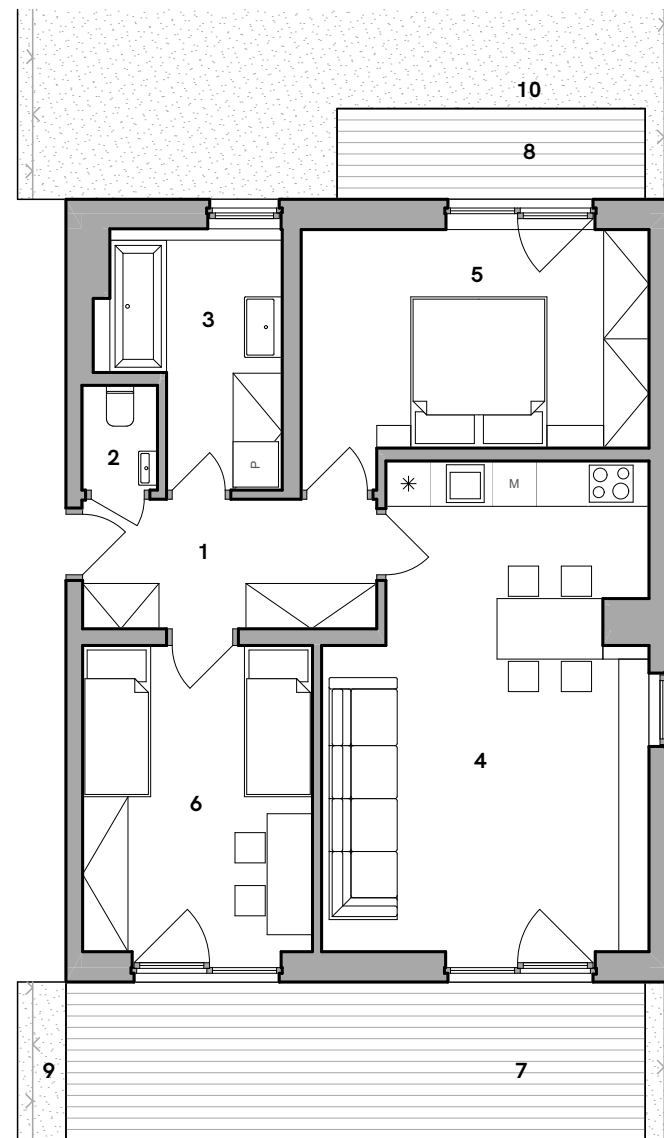

Váš domov u Labe

Číslo bytu **09.01.01**
 Typ **3+kk**
 Podlahová plocha [m²] **70,8 m²**
 Nadzemní podlaží **1**
 Budova **09**

č.	Název místnosti	Plocha [m ²]
1	Chodba	6,7
2	Toaleta	1,4
3	Koupelna	6,6
4	Obývací pokoj + kk	25,6
5	Pokoj	13,8
6	Pokoj	12,3
Obytná plocha		66,4 m²
Podlahová plocha		70,8 m²
7	Terasa	20,7
8	Terasa	4,9
9	Zahrada	31,8
10	Zahrada	21,4
11	Sklep	1,3
Plocha bytu celkem		150,9 m²