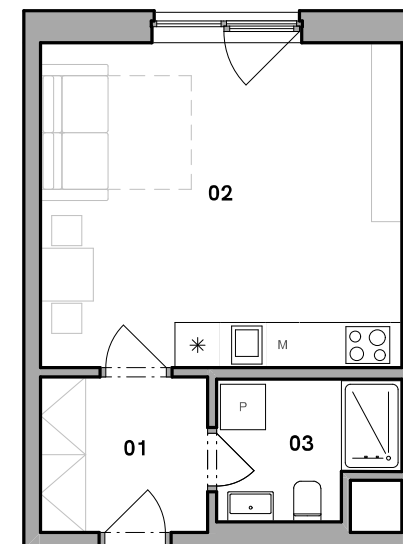

Váš domov u Labe

Číslo bytu	13.02.06
Typ	1+kk
Podlahová plocha [m ²]	30,3 m ²
Nadzemní podlaží	2
Budova	13

č.	Název místnosti	Plocha [m ²]
01	Chodba	4,6
02	Obytná kuchyň	20,6
03	Koupelna	4,1
Obytná plocha		29,3 m²
Podlahová plocha		30,3 m²