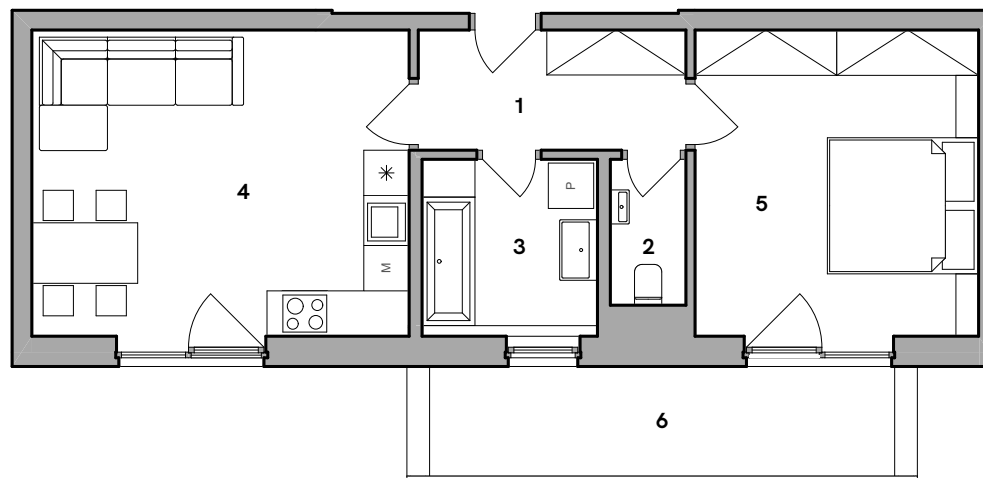

Číslo bytu **09.02.04**
 Typ **2+kk**
 Podlahová plocha [m²] **50,2 m²**
 Nadzemní podlaží **2**
 Budova **09**

č.	Název místnosti	Plocha [m ²]
1	Chodba	5,6
2	Toaleta	1,9
3	Koupelna	5,1
4	Obývací pokoj + kk	20,2
5	Pokoj	15,2
Obytná plocha		48,0 m²
Podlahová plocha		50,2 m²
6	Balkon	8,9
9	Sklep	1,0
Plocha bytu celkem		60,1 m²