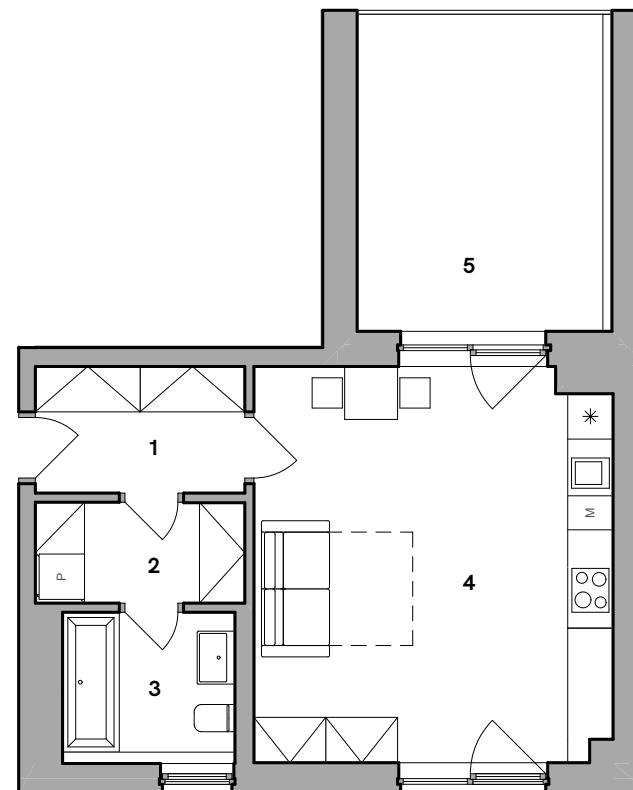

Číslo bytu	<b>11.04.09</b>
Typ	<b>1+kk</b>
Podlahová plocha [m <sup>2</sup> ]	<b>39,4 m<sup>2</sup></b>
Nadzemní podlaží	<b>4</b>
Budova	<b>11</b>

č.	Název místnosti	Plocha [m <sup>2</sup> ]
1	Chodba	4,6
2	Šatna	3,7
3	Koupelna	4,2
4	Obývací pokoj + kk	24,5
<b>Obytná plocha</b>		<b>37,0</b>
<b>Podlahová plocha</b>		<b>39,4</b>
5	Terasa	14,1
6	Sklep	1,2
<b>Plocha bytu celkem</b>		<b>54,7</b>