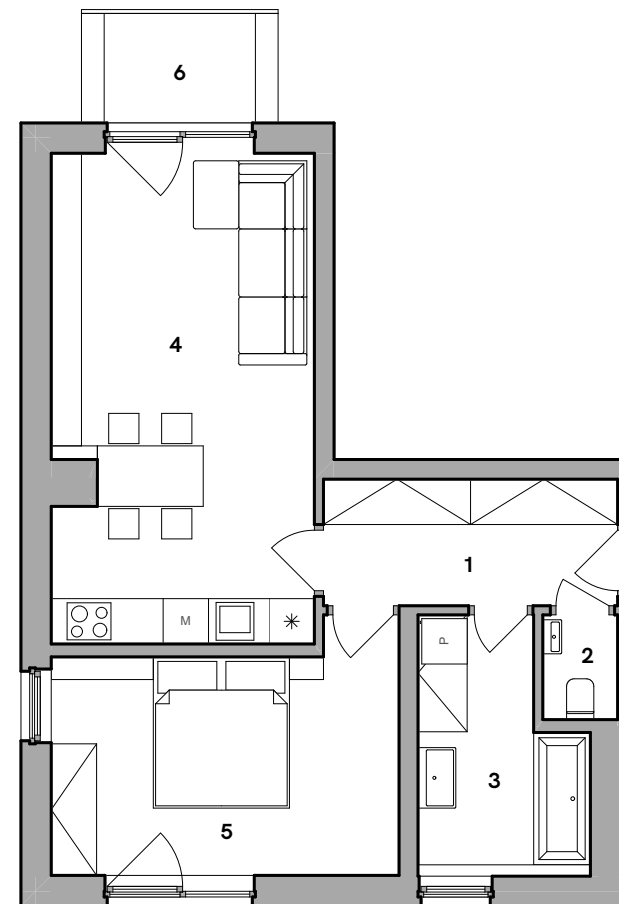

Číslo bytu **11.02.03**
 Typ **2+kk**
 Podlahová plocha [m²] **53,5 m²**
 Nadzemní podlaží **2**
 Budova **11**

č.	Název místnosti	Plocha [m ²]
1	Chodba	6,5
2	Toaleta	1,4
3	Koupelna	6,4
4	Obývací pokoj + kk	22,2
5	Pokoj	13,8
Obytná plocha		50,3
Podlahová plocha		53,5
6	Balkon	2,9
7	Sklep	1,0
Plocha bytu celkem		57,4