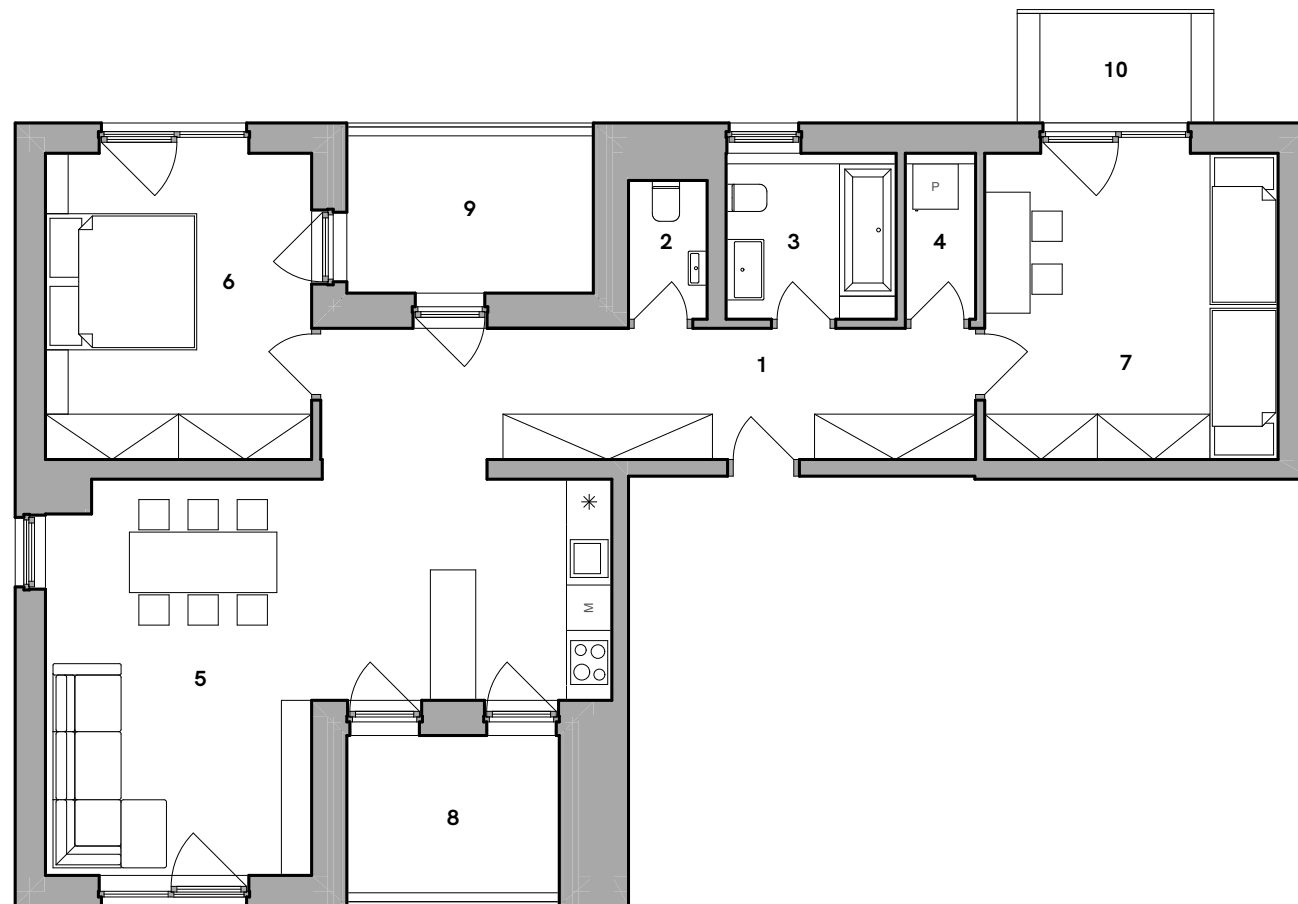

Číslo bytu **11.04.10**
 Typ **3+kk**
 Podlahová plocha [m²] **87,5 m²**
 Nadzemní podlaží **4**
 Budova **11**

č.	Název místnosti	Plocha [m ²]
1	Chodba	15,0
2	Toaleta	1,9
3	Koupelna	4,6
4	Prádelna	1,9
5	Obývací pokoj + kk	30,3
6	Pokoj	14,3
7	Pokoj	15,7
Obytná plocha		83,7
Podlahová plocha		87,5
8	Terasa	6,2
9	Terasa	7,2
10	Balkon	2,9
11	Sklep	1,3
Plocha bytu celkem		105,1