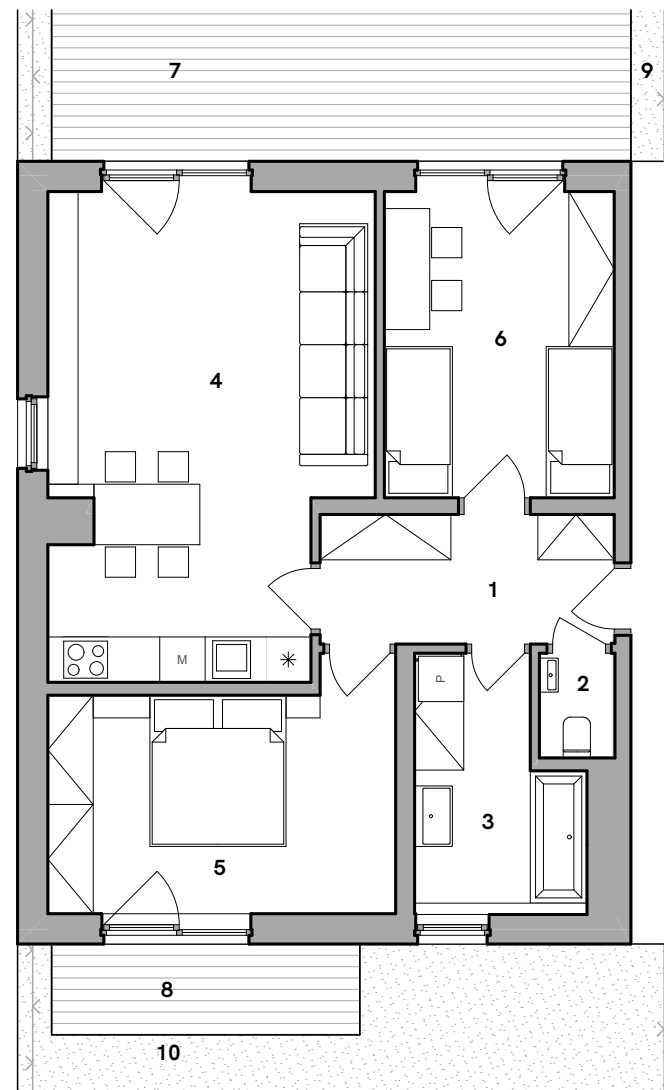

Váš domov u Labe

Číslo bytu	11.01.01
Typ	3+kk
Podlahová plocha [m ²]	70,8 m²
Nadzemní podlaží	1
Budova	11

č.	Název místnosti	Plocha [m ²]
1	Chodba	6,7
2	Toaleta	1,4
3	Koupelna	6,4
4	Obývací pokoj + kk	25,6
5	Pokoj	13,8
6	Pokoj	12,3
Obytná plocha		66,2
Podlahová plocha		70,8
7	Terasa	20,7
8	Terasa	4,9
9	Zahrada	31,8
10	Zahrada	21,4
11	Sklep	1,3
Plocha bytu celkem		150,9