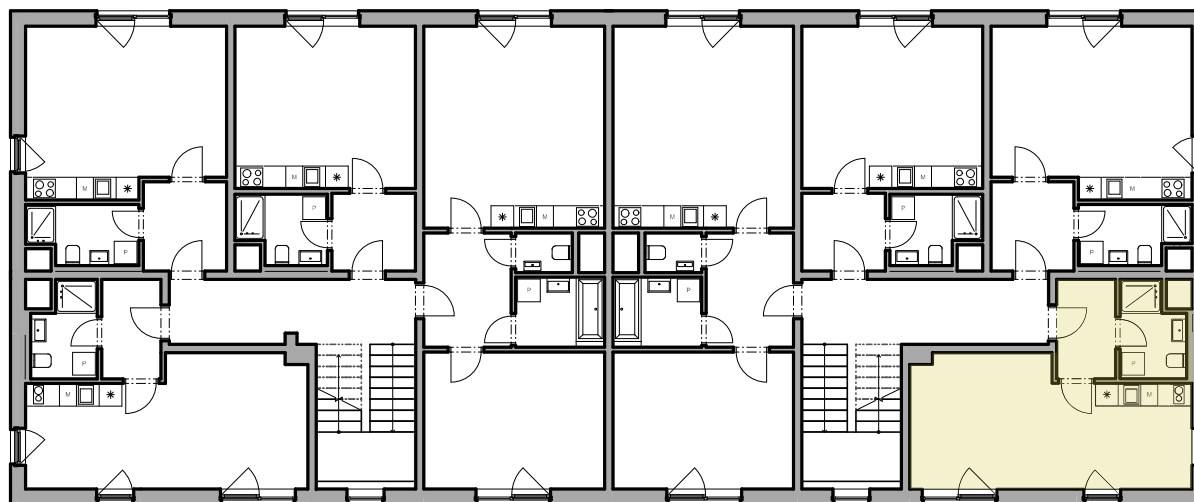

## Váš domov u Labe

Číslo bytu **13.02.08**  
Typ 1+kk  
Podlahová plocha [m<sup>2</sup>] 33,0 m<sup>2</sup>  
Nadzemní podlaží 2  
Budova 13

0 1 2 3 5 (m)

+420 800 701 411  
info@rezidencebabin.cz  
www.rezidencebabin.cz