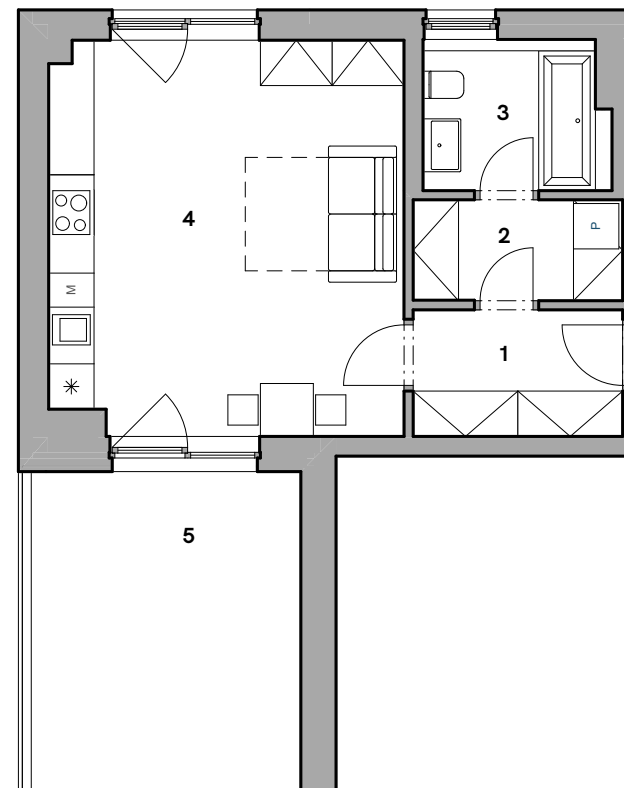

Číslo bytu **08.04.08**
 Typ **1+kk**
 Podlahová plocha [m²] **39,2 m²**
 Nadzemní podlaží **4**
 Budova **08**

č.	Název místnosti	Plocha [m ²]
1	Chodba	4,6
2	Šatna	3,7
3	Koupelna	4,5
4	Obývací pokoj + kk	24,3
Obytná plocha		37,1 m²
Podlahová plocha		39,2 m²
5	Terasa	15,5
6	Sklep	1,5
Plocha bytu celkem		56,2 m²