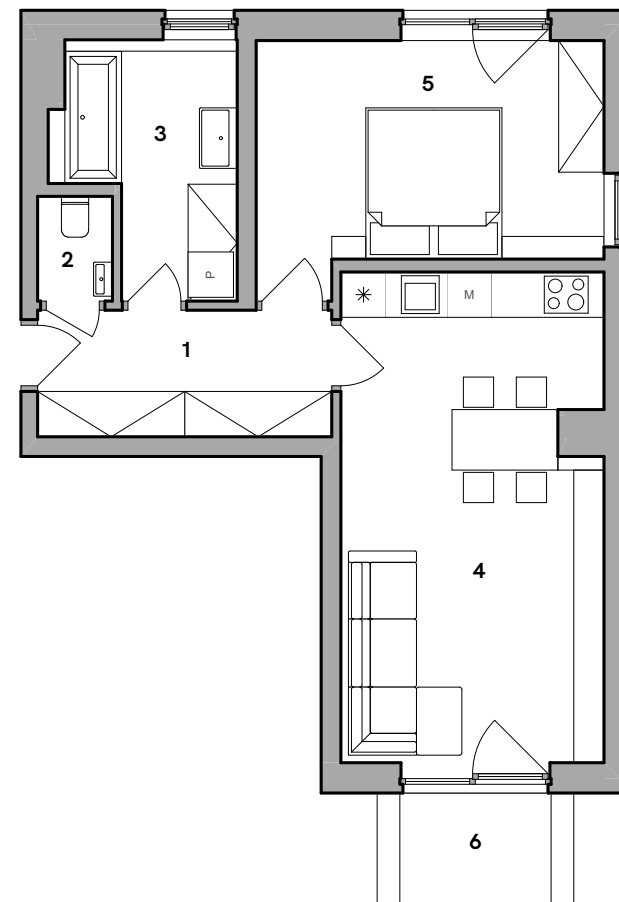

Číslo bytu **08.02.02**
 Typ **2+kk**
 Podlahová plocha [m²] **53,5 m²**
 Nadzemní podlaží **2**
 Budova **08**

č.	Název místnosti	Plocha [m ²]
1	Chodba	6,5
2	Toaleta	1,4
3	Koupelna	6,6
4	Obývací pokoj + kk	22,2
5	Pokoj	13,8
Obytná plocha		50,5 m²
Podlahová plocha		53,5 m²
6	Balkon	2,9
7	Sklep	0,9
Plocha bytu celkem		57,3 m²