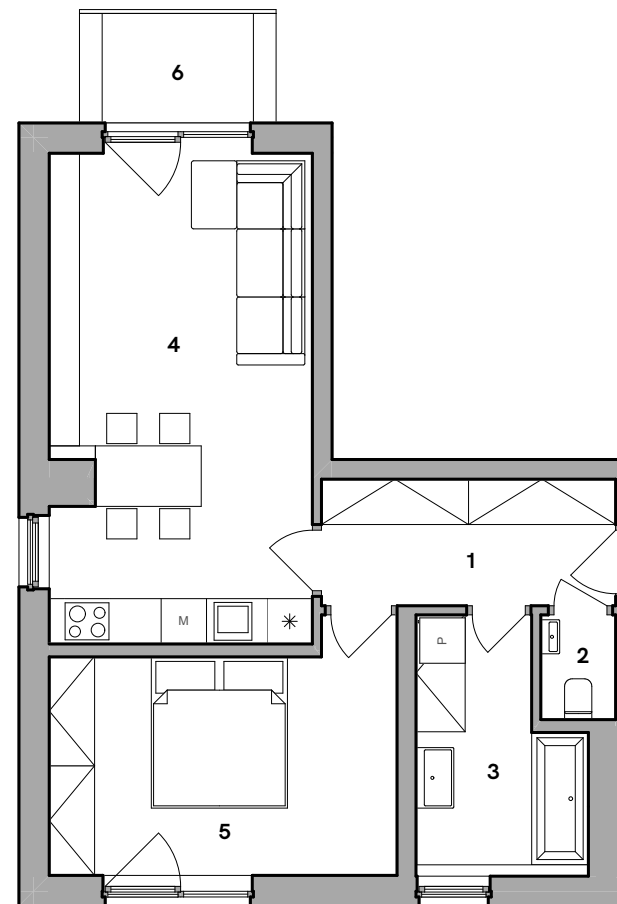

Číslo bytu **11.03.06**  
 Typ **2+kk**  
 Podlahová plocha [m<sup>2</sup>] **53,5 m<sup>2</sup>**  
 Nadzemní podlaží **3**  
 Budova **11**

č.	Název místnosti	Plocha [m <sup>2</sup> ]
1	Chodba	6,5
2	Toaleta	1,4
3	Koupelna	6,4
4	Obývací pokoj + kk	22,2
5	Pokoj	13,8
<b>Obytná plocha</b>		<b>50,3</b>
<b>Podlahová plocha</b>		<b>53,5</b>
6	Balkon	2,9
7	Sklep	1,5
<b>Plocha bytu celkem</b>		<b>57,9</b>